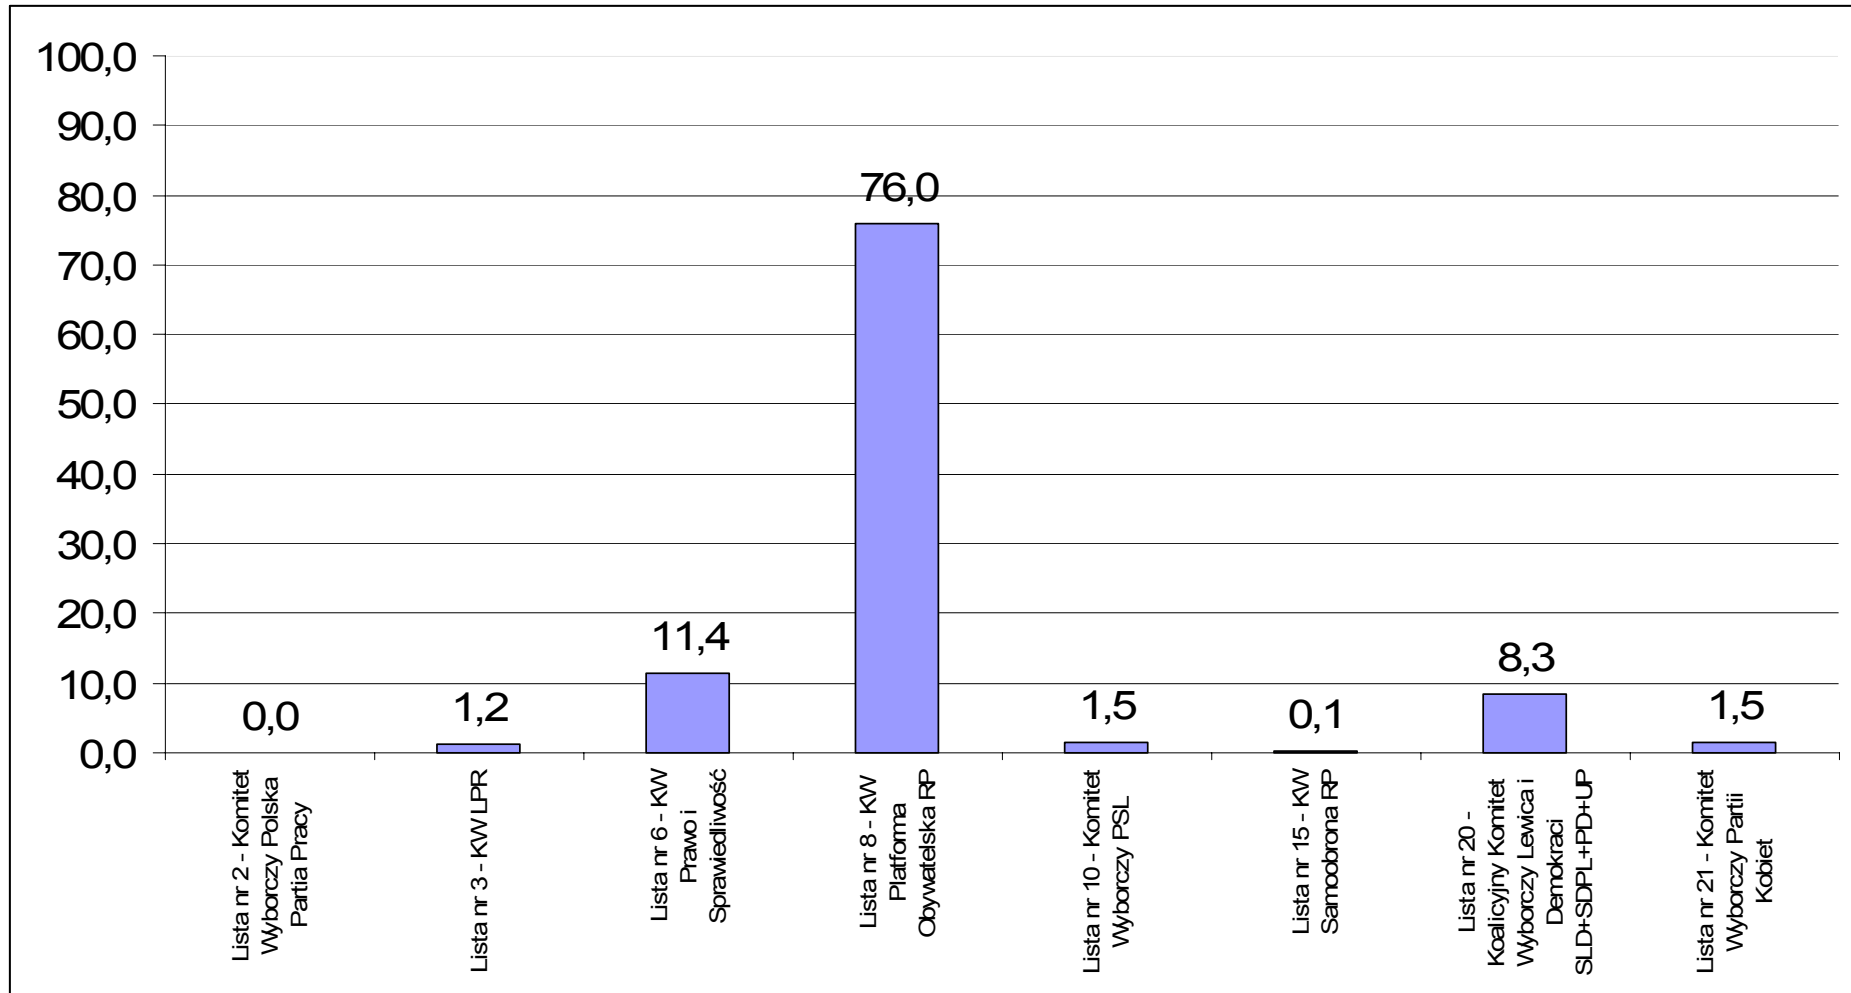

**WYNIKI W WYBORACH DO SEJMU RP I SENATU RP
DNIA 21 PAŹDZIERNIKA 2007**

**OBWODOWA KOMISJA WYBORCZA NR 191
NEWCASTLE UPON TYNE**

SEJM

Dane procentowe

**WYNIKI W WYBORACH DO SEJMU RP I SENATU RP
Z DNIA 21 PAŹDZIERNIKA 2007
OBWODOWA KOMISJA WYBORCZA NR 191
NEWCASTLE UPON TYNE**

SENAT

Ilość oddanych głosów na poszczególnych kandydatów

Podsumowanie: głosowało 758 osób, frekwencja wyniosła 86,72%