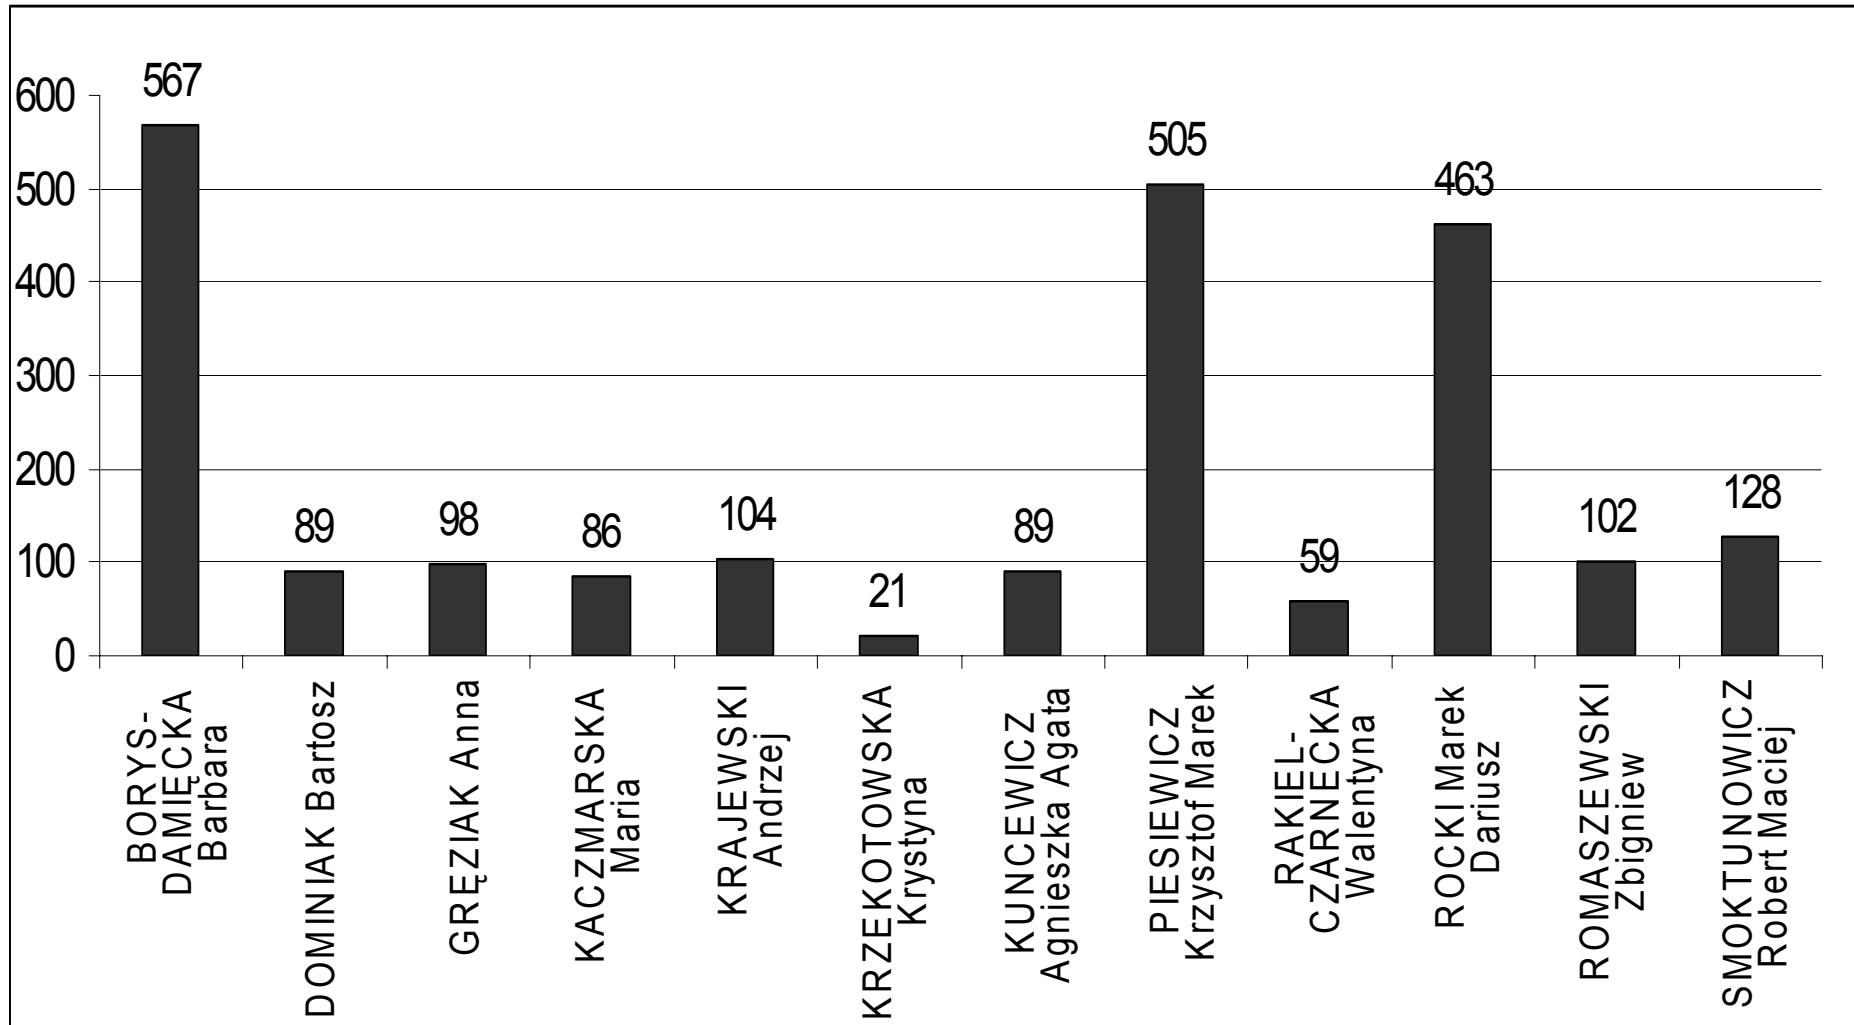

**WYNIKI W WYBORACH DO SEJMU RP I SENATU RP
DNIA 21 PAŹDZIERNIKA 2007**

**OBWODOWA KOMISJA WYBORCZA NR 191
NEWCASTLE UPON TYNE**

SEJM

Dane procentowe

**WYNIKI W WYBORACH DO SEJMU RP I SENATU RP
Z DNIA 21 PAŹDZIERNIKA 2007
OBWODOWA KOMISJA WYBORCZA NR 191
NEWCASTLE UPON TYNE**

SENAT

Ilość oddanych głosów na poszczególnych kandydatów

Podsumowanie: głosowało 758 osób, frekwencja wyniosła 86,72%